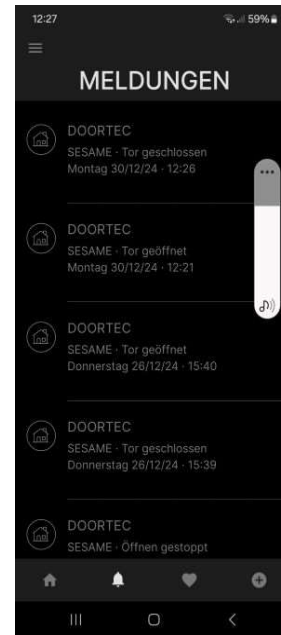

Manage the gate conveniently via your smartphone.

- Be informed of the real status of your gate at all times.
- Open and close the gate easily from anywhere and at any time.
- Receive notifications whenever someone enters or leaves the house, even if they do so using a remote control or button.
- Anticipate battery problems thanks to the low battery notification of the safety devices.
- For Pro-Door-Automatic and Pro-Door-Automatic-FU
- Standard for 2 users (2 licenses)
- Support for up to 10 users (licenses renewable every 5 years).
- Compatible with any 2.4 GHz WiFi router.
- Includes a website to help you identify and resolve faults.
- Compatible with Android and iOS with the free Honoa application.
- Easy installation (extendable)
- Easy commissioning via QR codes and AP