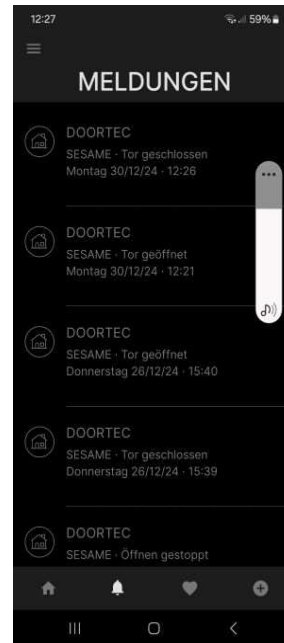

**Verwalten Sie das Tor bequem über Ihr Smartphone.**

- **Seien Sie zu jeder Zeit über den tatsächlichen Zustand Ihres Tores informiert.**
- **Öffnen und Schließen Sie das Tor ganz einfach von überall und zu jeder Zeit.**
- **Erhalten Sie Meldungen, wann immer jemand das Haus betritt oder verlässt, auch wenn dies mit Fernbedienung oder Taster geschieht.**
- **Greifen Sie dank der Benachrichtigung über den niedrigen Batterieladezustand der Sicherheitsvorrichtungen Batterieproblemen vor.**
- **Für Pro-Door-Automatic und Pro-Door-Automatic-FU**
- **Im Standard für 2 Benutzer ( 2 Lizenzen)**
- **Unterstützung für bis zu 10 Benutzer (alle 5 Jahre erneuerbare Lizenzen).**
- **Mit jedem 2,4-GHz-WLAN-Router kompatibel.**
- **Umfasst eine Website zur Unterstützung bei der Erkennung und Behebung von Störungen.**
- **Mit der kostenlosen Anwendung Honoa mit Android und iOS kompatibel.**
- **Einfache Installation (streckbar)**
- **Einfache Inbetriebnahme über QR Codes und AP**

Beheer de poort gemakkelijk via uw smartphone.

- Blijf altijd op de hoogte van de actuele staat van uw poort.
- Open en sluit de poort eenvoudig, overal en altijd.
- Ontvang meldingen wanneer iemand het huis binnenkomt of verlaat, zelfs met een afstandsbediening of knop.
- Anticipeer op batterijproblemen dankzij de waarschuwing dat de batterij bijna leeg is door veiligheidsvoorzieningen.
- Voor Pro-Door-Automatic en Pro-Door-Automatic-FU
- Standaard voor 2 gebruikers (2 licenties)
- Ondersteuning voor maximaal 10 gebruikers (licenties kunnen elke 5 jaar worden verlengd).
- Compatibel met elke 2,4GHz WiFi-router.
- Inclusief een website om te helpen bij het oplossen van problemen.
- Compatibel met de gratis Honoa-applicatie op Android en iOS.
- Eenvoudige installatie (rekbaar)
- Eenvoudige inbedrijfstelling via QR-codes en AP