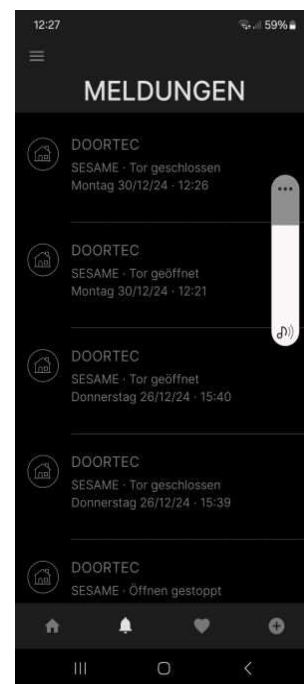

**Verwalten Sie das Tor bequem über Ihr Smartphone.**

- **Seien Sie zu jeder Zeit über den tatsächlichen Zustand Ihres Tores informiert.**
- **Öffnen und Schließen Sie das Tor ganz einfach von überall und zu jeder Zeit.**
- **Erhalten Sie Meldungen, wann immer jemand das Haus betritt oder verlässt, auch wenn dies mit Fernbedienung oder Taster geschieht.**
- **Greifen Sie dank der Benachrichtigung über den niedrigen Batterieladezustand der Sicherheitsvorrichtungen Batterieproblemen vor.**
- **Für Pro-Door-Automatic und Pro-Door-Automatic-FU**
- **Im Standard für 2 Benutzer ( 2 Lizenzen)**
- **Unterstützung für bis zu 10 Benutzer (alle 5 Jahre erneuerbare Lizenzen).**
- **Mit jedem 2,4-GHz-WLAN-Router kompatibel.**
- **Umfasst eine Website zur Unterstützung bei der Erkennung und Behebung von Störungen.**
- **Mit der kostenlosen Anwendung Honoa mit Android und iOS kompatibel.**
- **Einfache Installation (streckbar)**
- **Einfache Inbetriebnahme über QR Codes und AP**

Beheer de poort gemakkelijk via uw smartphone.

- Blijf altijd op de hoogte van de actuele staat van uw poort.
- Open en sluit de poort eenvoudig, overal en altijd.
- Ontvang meldingen wanneer iemand het huis binnenkomt of verlaat, zelfs met een afstandsbediening of knop.
- Anticipeer op batterijproblemen dankzij de waarschuwing dat de batterij bijna leeg is door veiligheidsvoorzieningen.
- Voor Pro-Door-Automatic en Pro-Door-Automatic-FU
- Standaard voor 2 gebruikers (2 licenties)
- Ondersteuning voor maximaal 10 gebruikers (licenties kunnen elke 5 jaar worden verlengd).
- Compatibel met elke 2,4GHz WiFi-router.
- Inclusief een website om te helpen bij het oplossen van problemen.
- Compatibel met de gratis Honoa-applicatie op Android en iOS.
- Eenvoudige installatie (rekbaar)
- Eenvoudige inbedrijfstelling via QR-codes en AP